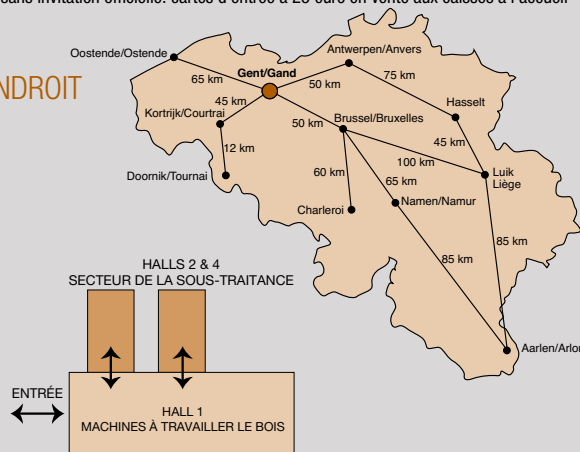

Welkom op Prowood®

Het **driejaarlijks** internationale **treffpunt** voor de houtverwerkende nijverheid en aanverwante sectoren in België. De toonaangevende firma's (± 200) die aan Prowood deelnemen, presenteren u op meer dan 30.000 m² bruto oppervlakte, de laatste technologische ontwikkelingen in uw vakgebied. Praktische demonstraties kunnen bekijken en nieuwe trends ontdekken zijn een absolute must voor alle professionals uit de sector.

EXPOSANTEN

De volledige lijst van de deelnemers, de beschrijving van hun activiteiten en de door hen verdeelde merken is te bezichtigen op de Prowood website: www.prowood-fair.be

PROGRAMMA

RANDACTIVITEITEN, STUDIEDAGEN EN NIEUWS VAN DE EXPOSANTEN

Het programma, volledig uitgewerkt en geactualiseerd, is op www.prowood-fair.be terug te vinden onder "randactiviteiten,..". Bijna elke dag publiceren exposanten nieuwsbrieven op de website ten behoeve van de website-bezoekers. Deze zijn op de homepage en onder "nieuws van de exposanten,..", terug te vinden.

SCHOOLBEZOEKEN

Een bezoek aan de beurs wordt enkel toegelaten voor leerlingen van de derde graad, en **UITSLUITEND** na aanmelding via het Opleiding Centrum Hout (OCH).

Opleiding Centrum Hout:

mevr. Rita Laureys
rita.laureys@och-cfb.be
tel. 00 32 (0)2 558 15 51
Individuele of niet aan OCH gemelde schoolbezoeken zullen niet toegelaten worden

Bienvenue à Prowood®