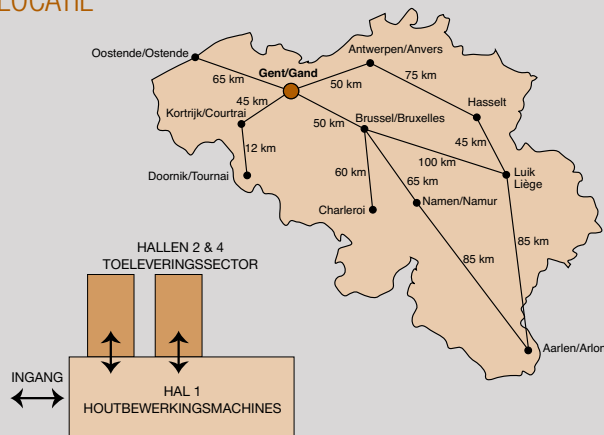

Registreer u online op
www.prowood-fair.be
via onderstaande code
en ontvang uw toegangsticket
VERMIJD LANGE WACHTTIJDEN
AAN DE INGANG VAN DE BEURS !

*Obtenez votre badge d'entrée
en vous enregistrant en ligne*
www.prowood-fair.be
*EVITEZ DE LONGUES FILES D'ATTENTES
A L'ENTREE DU SALON !*

code **WMN748**

VOORREGISTRATIE VIA
PRE-ENREGISTRATION
WWW.PROWOOD-FAIR.BE

DEZE UITNODIGINGSKAART WORDT U AANGEBODEN DOOR
CETTE CARTE D'INVITATION VOUS EST OFFERTE PAR

Wood-Mizer

OUR PARTNERS

FOLLOW US:

Weertstraat 66
B-2880 Bornem (Mariekerke)
België
T +32 3 296 59 17
F +32 3 296 59 18
info@claever.be
www.claever.be

ADVIESRAAD

VOOR DE SECTOR **HOUTBEWERKINGMACHINES**
Mario Havegeer (Haco - Trading)
Koen Lismont (Lismont R.)
Jan Noblesse (Noblesse Benelux)
Werner Philips (Philips Constant)
Philippe Rogiers (Rogiers - Vanpoucke) **Voorzitter**
Jo Rosa Ere **Voorzitter**
Rud Rosa (Tema nv - Felder Groep)
Tom Vanlommel (Halwema)
Marc Vens (Vens & Thiers)

VOOR DE SECTOR VAN DE **TOELEVERING**
Angélique Monballieu (Van Hoecke) **Vice-Voorzitter**
Bruno Parent (Egger Benelux)
Jacques Werbrouck (Van Opstal & Co)

VOOR DE BEROEPSVERENIGINGEN UIT DE **HOUTSECTOREN**
Jeroen Doom (Opleidingscentrum Hout)

PRAKTISCHE INFORMATIE

Open van zondag 18 tot en met donderdag 22 oktober 2015, in de Hallen 1, 2 en 4 van Flanders Expo te Gent (België)

1. **Openingsuren**
2. Zondag 18 oktober 2015: 10.00 - 18.00 uur
   - **Maandag 19 oktober 2015: 12.00 - 20.00 uur**
   - **Dinsdag 20 oktober 2015: 12.00 - 20.00 uur**
   - **Woensdag 21 oktober 2015: 12.00 - 20.00 uur**
   - Donderdag 22 oktober 2015: 10.00 - 18.00 uur

TOEGANG ENKEL VOOR PROFESSIONELEN